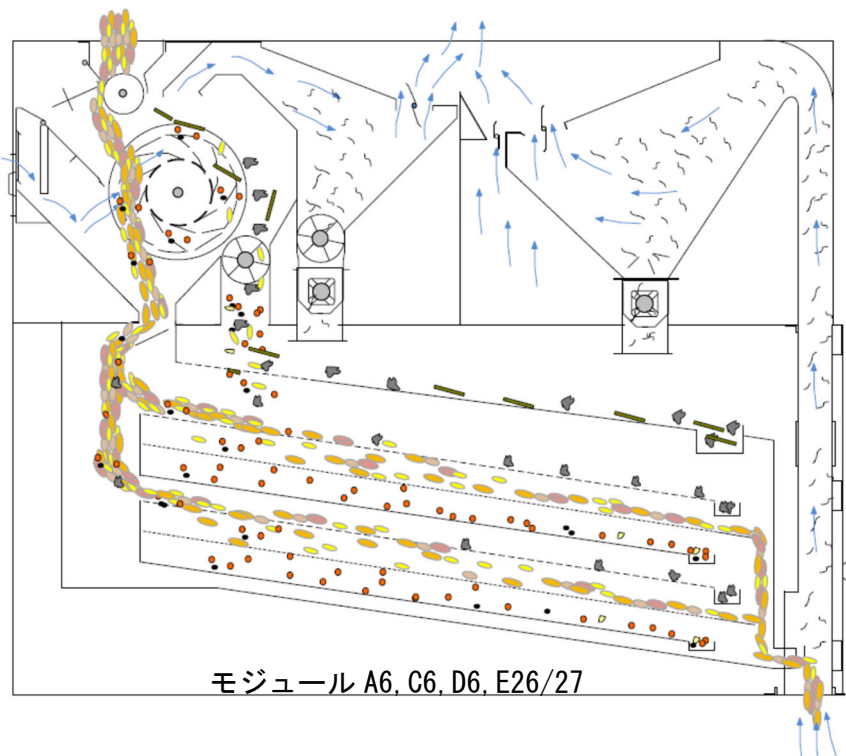

# SD選別機

**westrup** 

# ウェストラップモジュール選別機 SD選別機

ウェストラップ モジュール選別機 SD 型は穀物の粗選機と製粉用穀物の調製と同時にビール麦の仕上げなどに使用されます。選別機は要望される仕様に合わせてモジュールコンポーネントにより組み立てられます。SD 型は合計で 4 層のスクリーンが備わっています。SD 型はストローや大きい夾雑物が多く混入している穀物の粗選に適しています。

## 特 徴:

- 篩の角度を変えることで精選機にもお使い頂けます。(オプション)
- スクリーンの交換が容易にできます。
- 機内の掃除が簡単に行えます。
- スクリーンサイズが豊富にあります。
- ゴムボールによるクリーニングシステムが目詰まりを防止します。

技術データ: SD 型		1000	1250	1500	1750
能力	t/h	15-20	20-25	25-30	30-35
フィードロール用モーター	KW	0.37	0.37	0.37	0.37
ドラム、スクリーン用モーター		0.55	0.55	0.55	0.55
篩用モーター	KW	1.5	1.5	1.5	1.5
ファン用モーター	KW	5.5	7.5	7.5	11
風量	m <sup>3</sup> /h	8,000	10,500	10,500	13,000
総スクリーン数	枚	8	8	8	8
スクリーン寸法 L=1000 mm x W=	mm	1000	1250	1500	1750
総スクリーン面積	m <sup>2</sup>	8.0	10.0	12.0	14.0