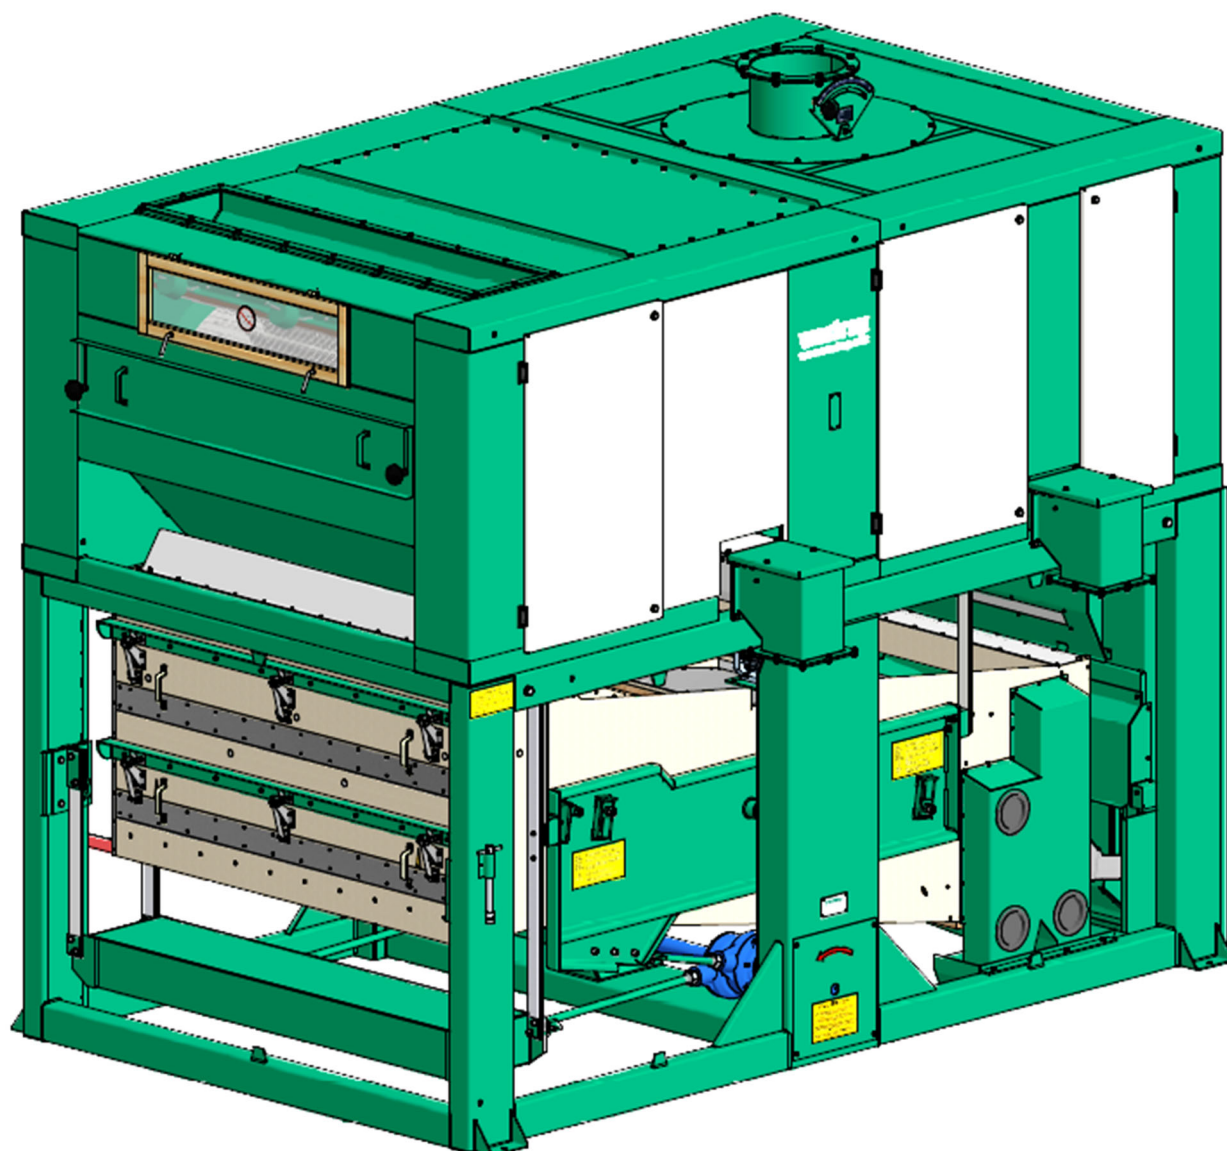

デンマーク・ウェストラップ社製

モジュール選別機

# SD選別機

**westrup** 

# ウェストラップモジュール選別機 SD選別機

ウェストラップ モジュール選別機 SD 型は穀物の粗選機と製粉用穀物の調製と同時にビール麦の仕上げなどに使用されます。選別機は要望される仕様に合わせてモジュールコンポーネントにより組み立てられます。SD 型は合計で 4 層のスクリーンが備わっています。SD 型はストローや大きい夾雑物が多く混入している穀物の粗選に適しています。

## 特 徴:

- 篩の角度を変えることで精選機にもお使い頂けます。(オプション)
- スクリーンの交換が容易にできます。
- 機内の掃除が簡単に行えます。
- スクリーンサイズが豊富にあります。
- ゴムボールによるクリーニングシステムが目詰まりを防止します。

技術データ: SD 型		1000	1250	1500	1750
能力	t/h	15-20	20-25	25-30	30-35
フィードロール用モーター	KW	0.37	0.37	0.37	0.37
ドラム、スクリーン用モーター		0.55	0.55	0.55	0.55
篩用モーター	KW	1.5	1.5	1.5	1.5
ファン用モーター	KW	5.5	7.5	7.5	11
風量	m <sup>3</sup> /h	8,000	10,500	10,500	13,000
総スクリーン数	枚	8	8	8	8
スクリーン寸法 L=1000 mm x W=	mm	1000	1250	1500	1750
総スクリーン面積	m <sup>2</sup>	8.0	10.0	12.0	14.0